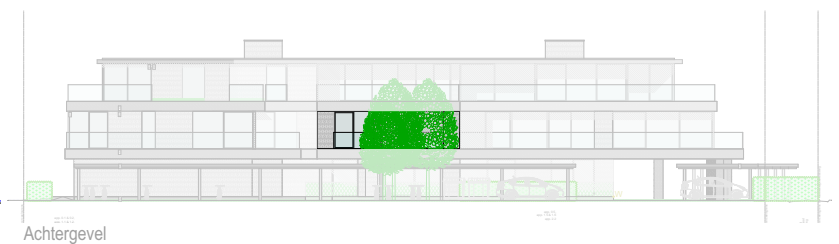

+1
app. 1.4 **VERDIEPING**
SLAAPKAMER : 2

OPPERVLAKTEN
bvo - brutovloeropp. **119,8 m²**
bto - brutoterrasopp. **19,8 m²**
bgo - brutogroenopp.

Dit plan en de afmetingen zijn indicatief en onderhevig aan wijzigingen in het kader van het bouwproces.
Alle meubilair en ingemaakte kasten zijn niet inbegrepen en worden louter ter illustratie afgebeeld.