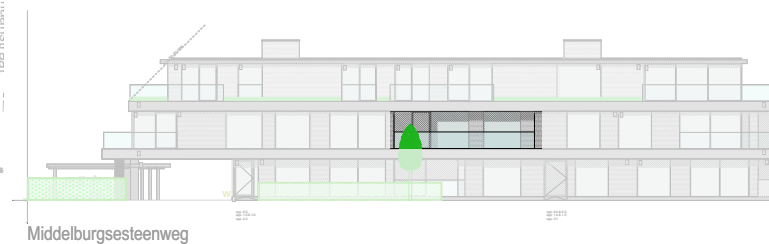

+1
app. 1.4 **VERDIEPING**
SLAAPKAMER : 2

OPPERVLAKTEN
bvo - brutovloeropp. **119,8 m²**
bto - brutoterrasopp. **19,8 m²**
bgo - brutogroenopp.

Dit plan en de afmetingen zijn indicatief en onderhevig aan wijzigingen in het kader van het bouwproces.
Alle meubilair en ingemaakte kasten zijn niet inbegrepen en worden louter ter illustratie afgebeeld.